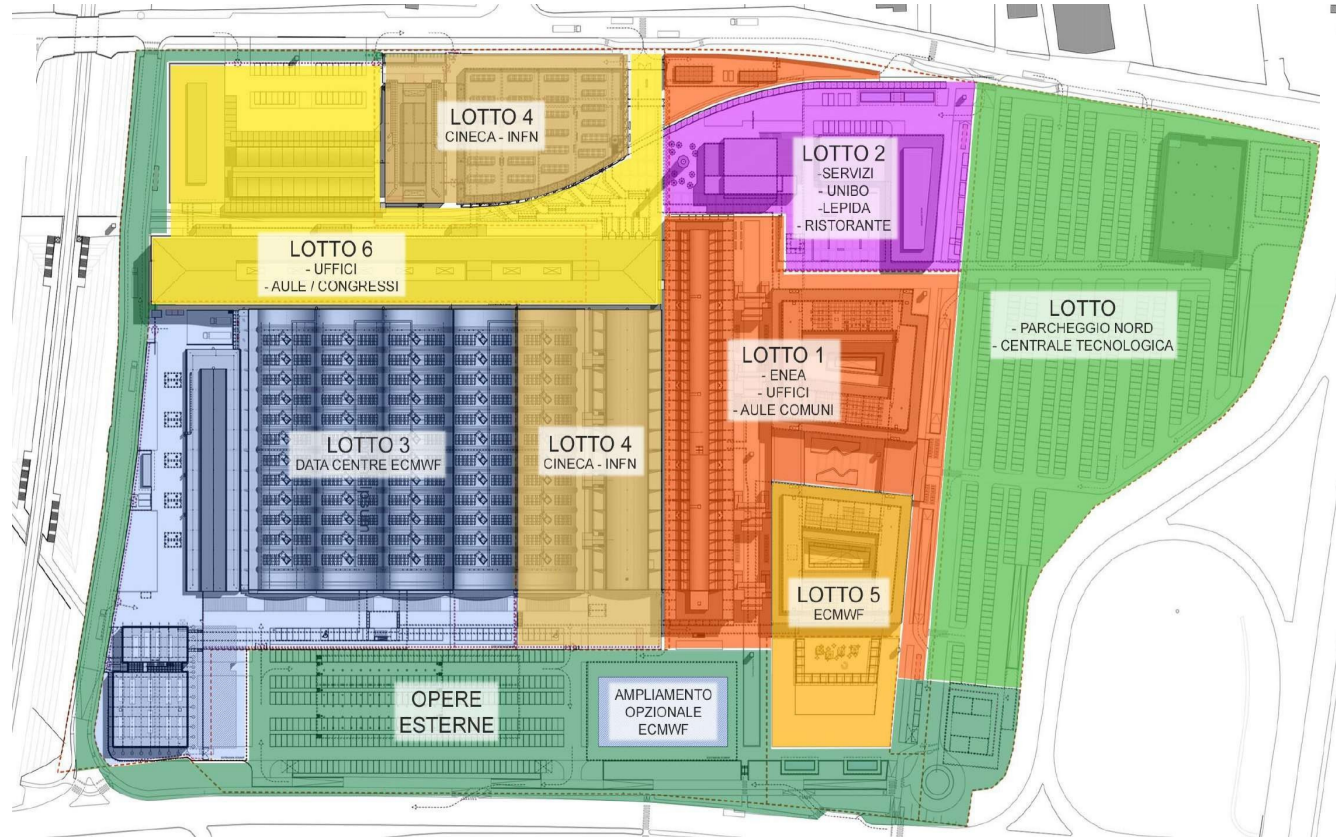

Dna del Tecnopolo di Bologna