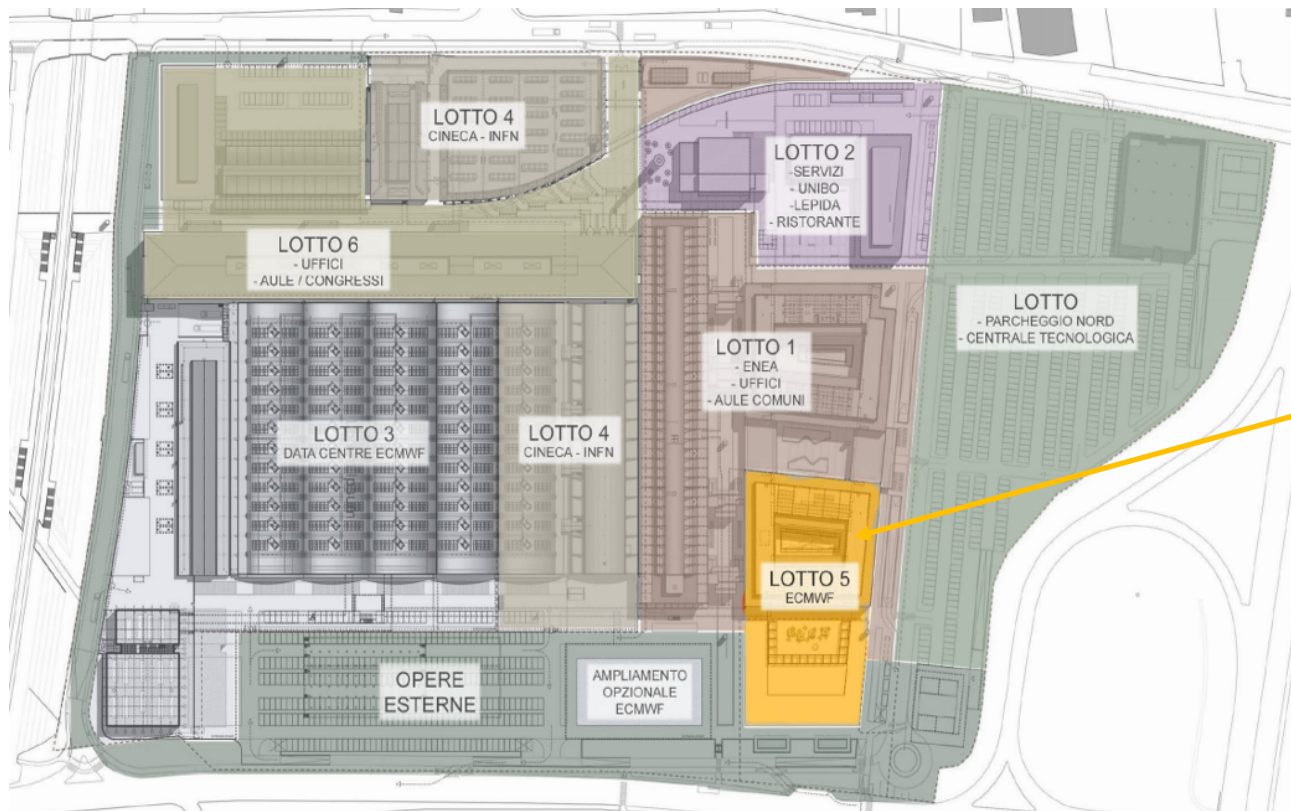

## LOTTO 2

Area BALLETTTE

Attività di servizio

Sede di

**UNIBO**

**LEPIDA**

Project leader  
individuato da ART-ER  
con partner privati per  
la progettazione,  
realizzazione e  
gestione degli spazi

**LOTTO 3**  
nuova sede  
Data Center  
ECMWF  
cantiere in corso

**LOTTO 4**  
nuova sede  
supercalcolatore  
Leonardo (UE)  
CINECA/INFN

**LOTTO 5**  
Nuova sede per  
ricercatori  
ECMWF  
Copernicus  
progettazione  
definitiva conclusa

**LOTTO 6**  
Centrale  
tecnologica e  
ristrutturazione  
attività di ricerca  
private e  
pubbliche