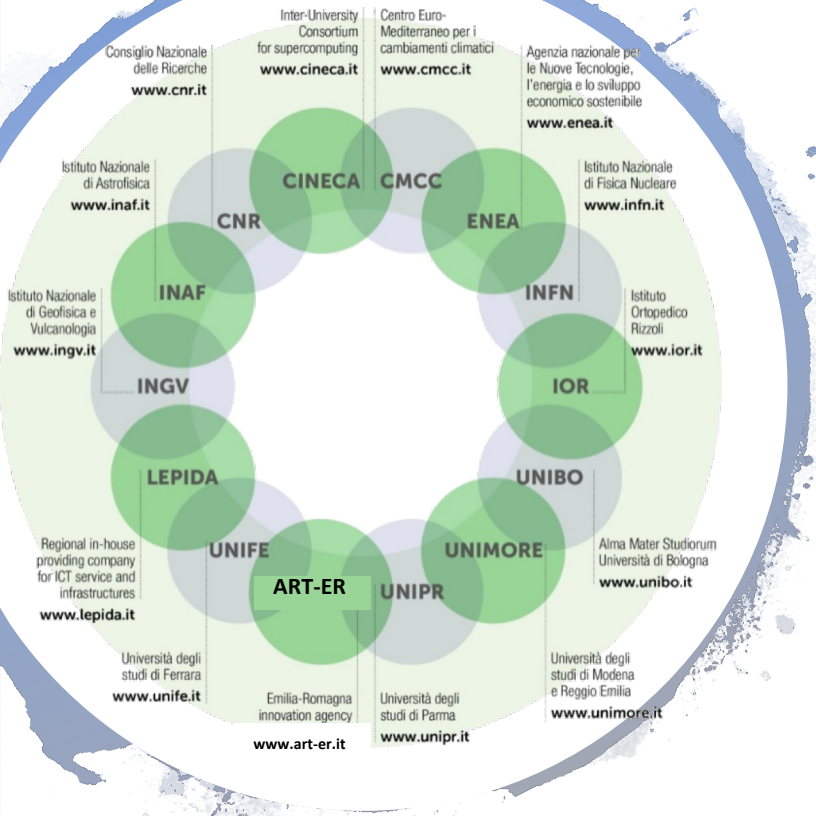

Community regionale

Strategia Big Data

- Associazione Big Data
- Fondazione Big Data for Human Development