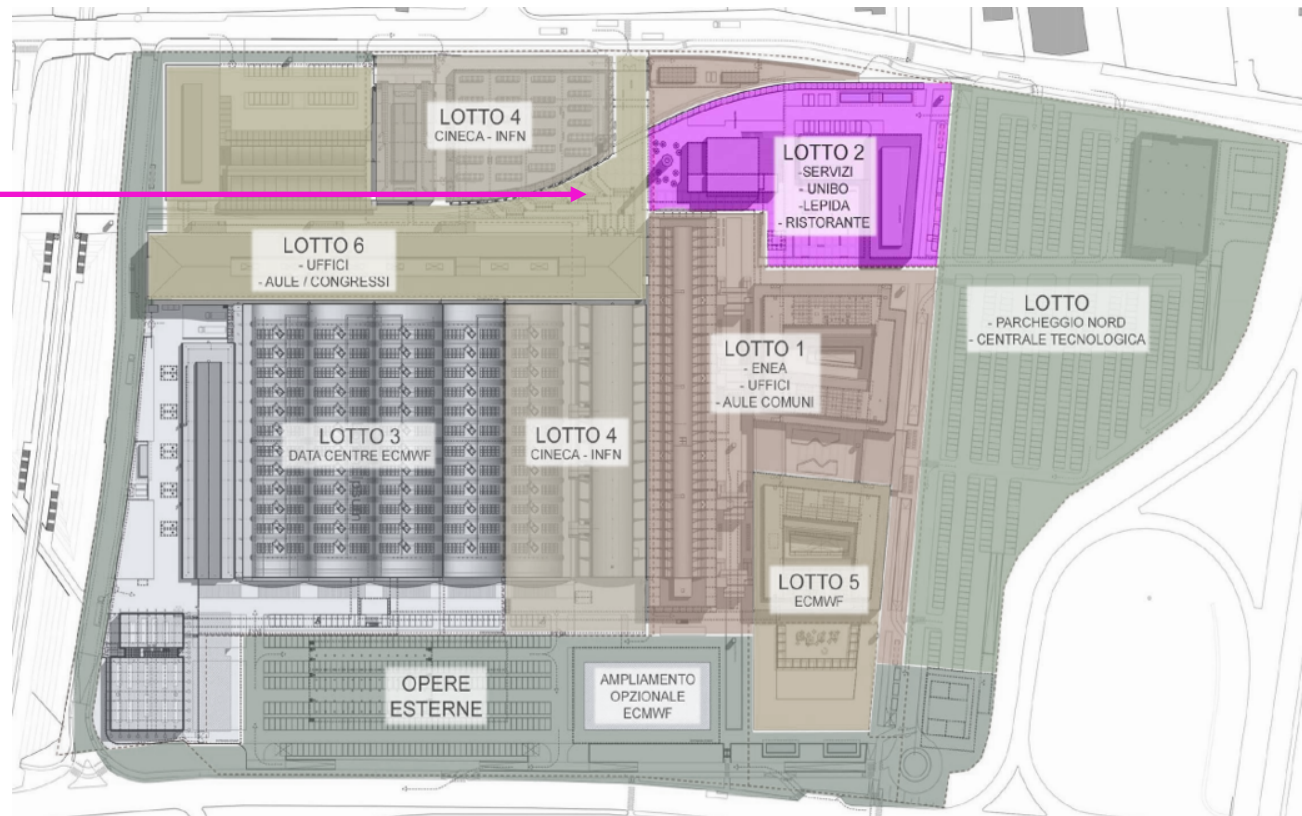

## LOTTO 2

Area BALLETTTE

Attività di servizio

Sede di

**UNIBO**

**LEPIDA**

Project leader  
individuato da ART-ER  
con partner privati per  
la progettazione,  
realizzazione e  
gestione degli spazi

**LOTTO 3**  
nuova sede  
Data Center  
ECMWF  
cantiere in corso

**LOTTO 4**  
nuova sede  
supercalcolatore  
Leonardo (UE)  
CINECA/INFN

**LOTTO 5**  
Nuova sede per  
ricercatori  
ECMWF  
Copernicus  
progettazione  
definitiva conclusa

**LOTTO 6**  
Centrale  
tecnologica e  
ristrutturazione  
attività di ricerca  
private e  
pubbliche