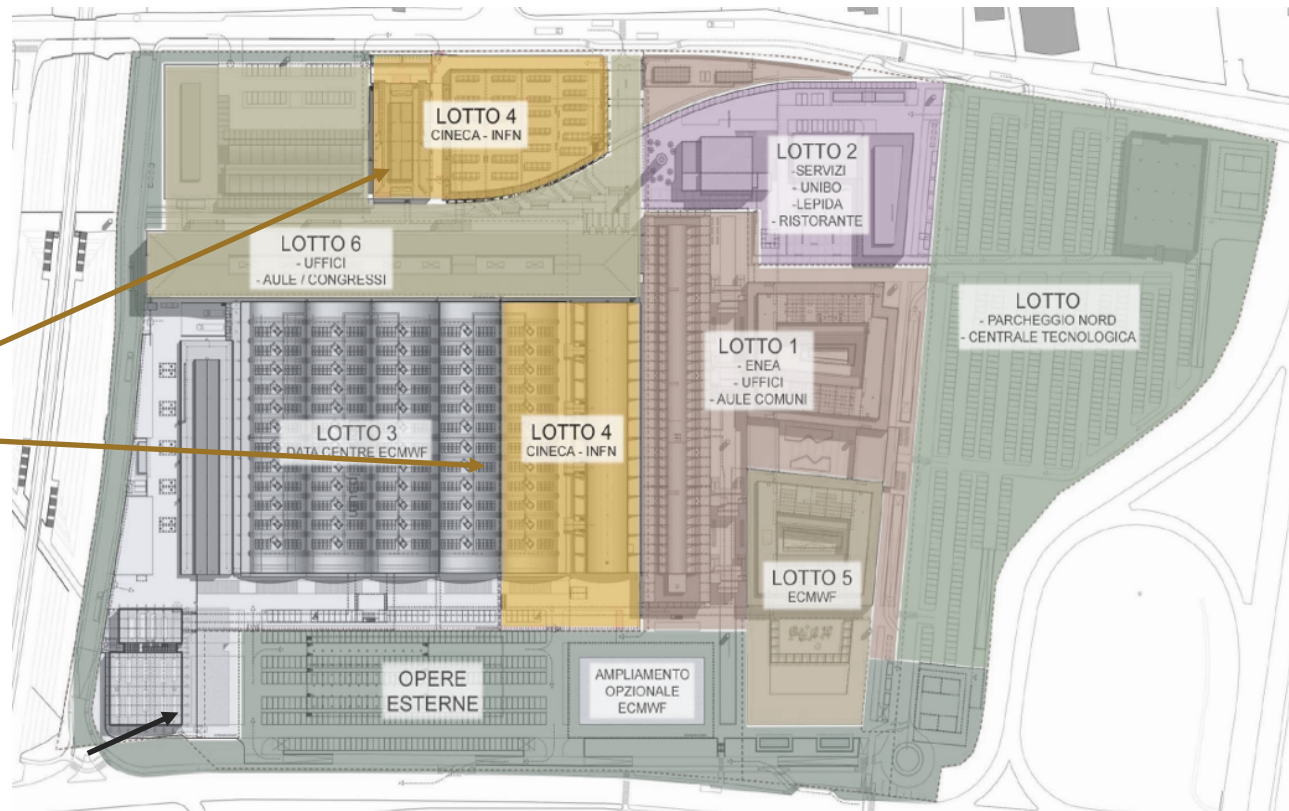

## LOTTO 2

Area BALLETTTE

Attività di servizio

Sede di

**UNIBO**

**LEPIDA**

Project leader  
individuato da ART-ER  
con partner privati per  
la progettazione,  
realizzazione e  
gestione degli spazi

**LOTTO 3**  
nuova sede  
Data Center  
ECMWF  
cantiere in corso

**LOTTO 4**  
nuova sede  
supercalcolatore  
Leonardo (UE)  
CINECA/INFN

**LOTTO 5**  
Nuova sede per  
ricercatori  
ECMWF  
Copernicus  
progettazione  
definitiva conclusa

**LOTTO 6**  
Centrale  
tecnologica e  
ristrutturazione  
attività di ricerca  
private e  
pubbliche