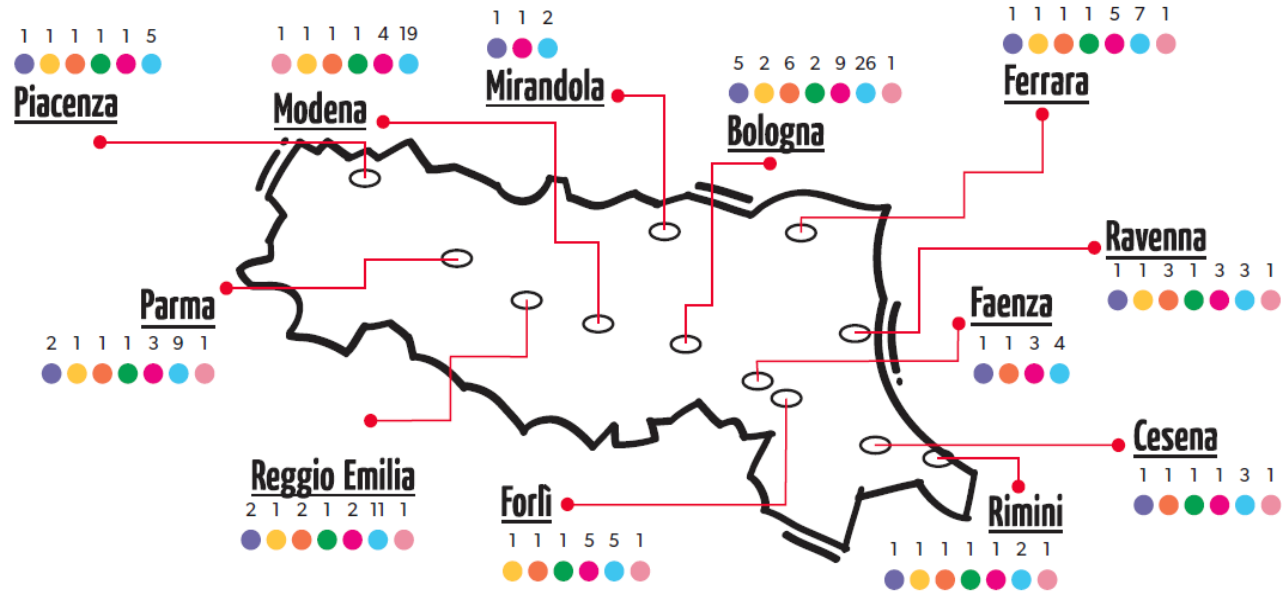

# Tecnopolo Big Data di Bologna

Hub collegato a tutti i Tecnopoli regionali

Investimenti con risorse europee, nazionali e regionali per l'economia digitale, i Big data, i cambiamenti climatici, il supercalcolo

**ECMWF, Cineca-Infno, ART-ER, Università, IOR, Enea, Centri privati**

+

**HPC pre-exascale**

# Ecosistema dell'innovazione

Tecnopolo di Bologna come HUB della Rete regionale dell'Alta Tecnologia

- Rete dei Tecnopoli**  
10 Infrastrutture  
20 Sedi
- Rete Alta Tecnologia**  
82 Laboratori di ricerca industriale  
14 Centri per l'innovazione
- Rete degli incubatori**  
75 strutture pubbliche e private a supporto della creazione e dello sviluppo di impresa
- Rete Make-ER**  
22 laboratori di fabbricazione digitale e manifattura avanzata
- Laboratori aperti**  
10 Spazi attrezzati con soluzione tecnologiche
- Rete Spazi AREA S3**  
10 Spazi ospitati dai Tecnopoli
- ITS Network**  
7 Scuole di Alta Tecnologia e 29 percorsi biennali post-diploma