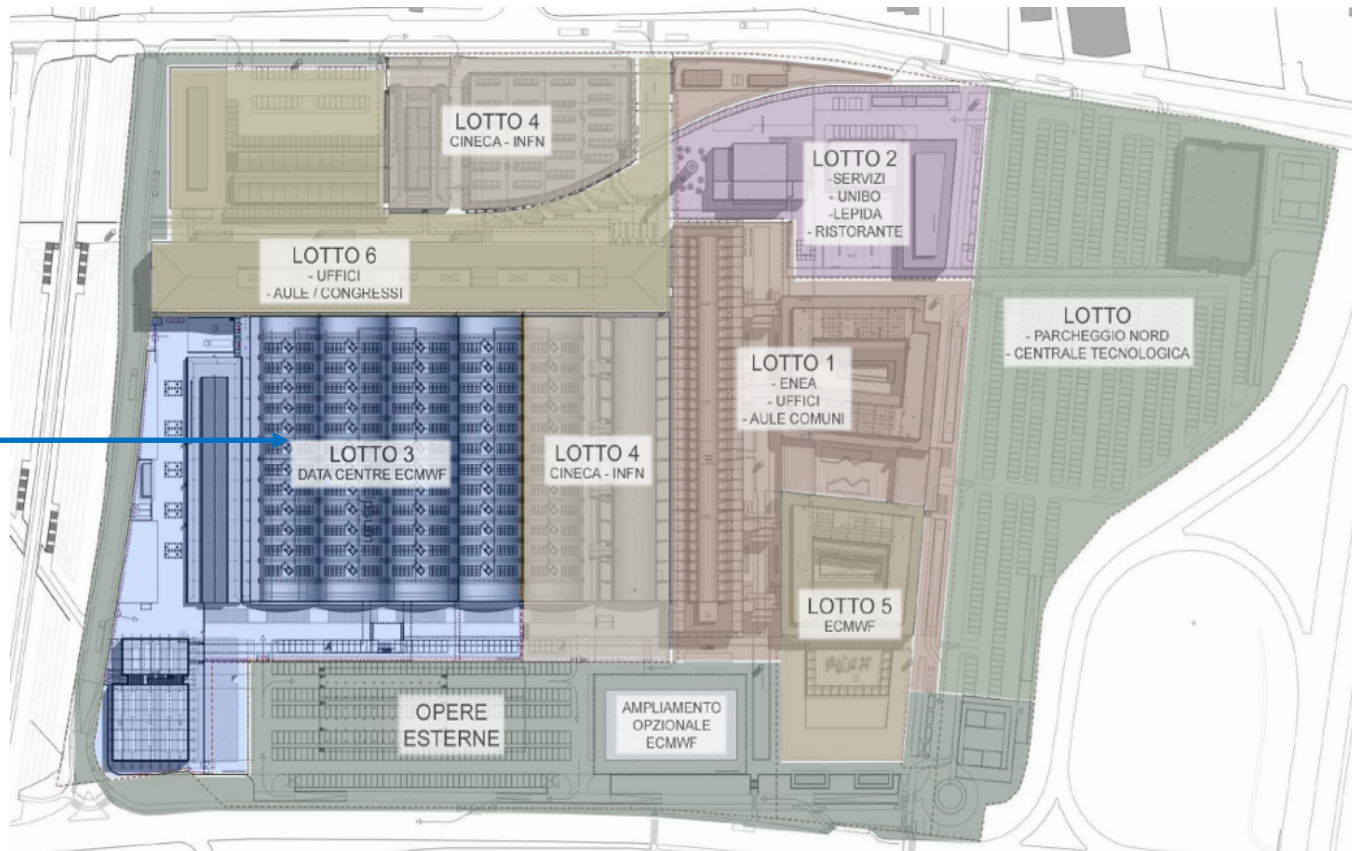

## LOTTO 2

Area BALLETTTE

Attività di servizio

Sede di

**UNIBO**

**LEPIDA**

Project leader  
individuato da ART-ER  
con partner privati per  
la progettazione,  
realizzazione e  
gestione degli spazi

**LOTTO 3**  
nuova sede  
Data Center  
ECMWF  
cantiere in corso

**LOTTO 4**  
nuova sede  
supercalcolatore  
Leonardo (UE)  
CINECA/INFN

**LOTTO 5**  
Nuova sede per  
ricercatori  
ECMWF  
Copernicus  
progettazione  
definitiva conclusa

**LOTTO 6**  
Centrale  
tecnologica e  
ristrutturazione  
attività di ricerca  
private e  
pubbliche