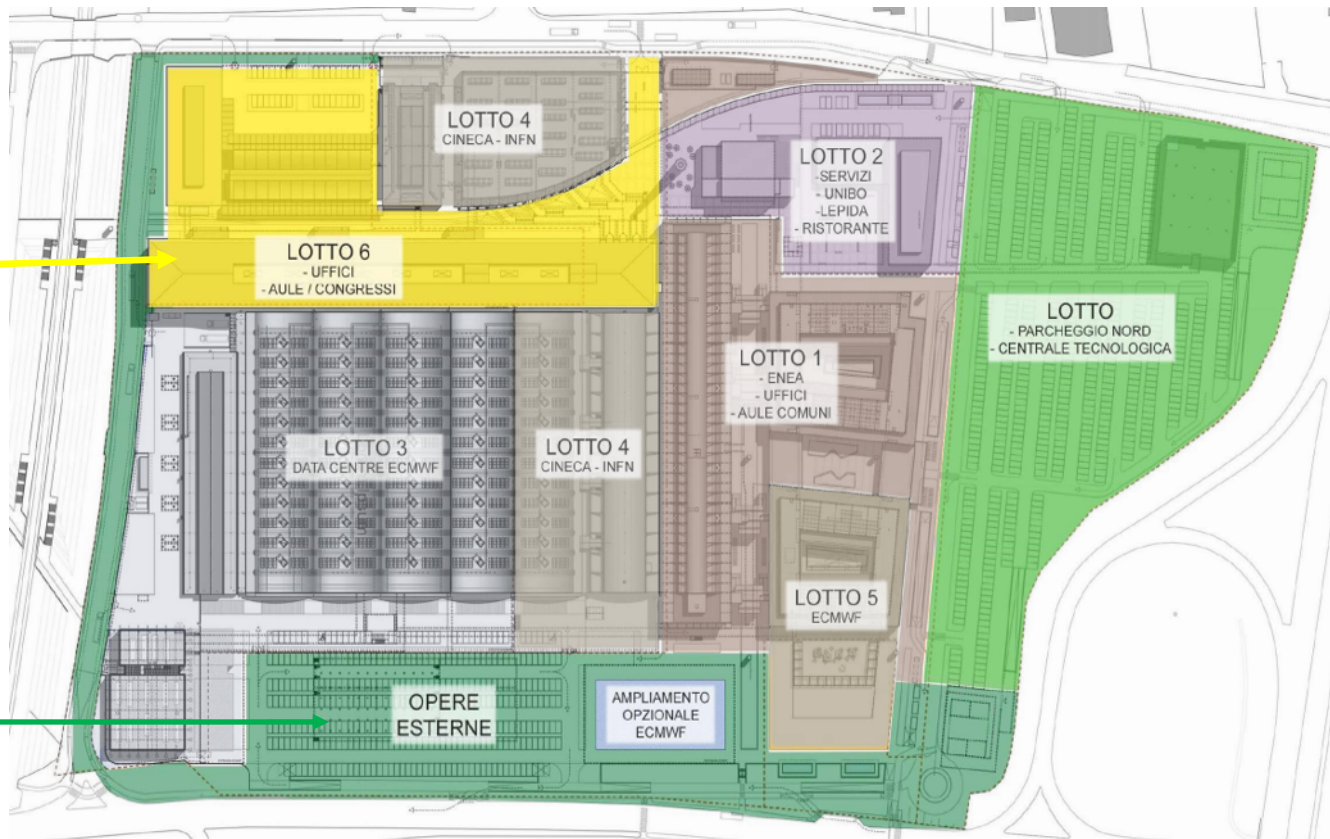

LOTTO 6
Centrale
tecnologica e
ristrutturazione
attività di ricerca
private e
pubbliche

**LOTTO OPERE
ESTERNE**
Conclusa
progettazione
esecutiva parcheggi e
aree verdi